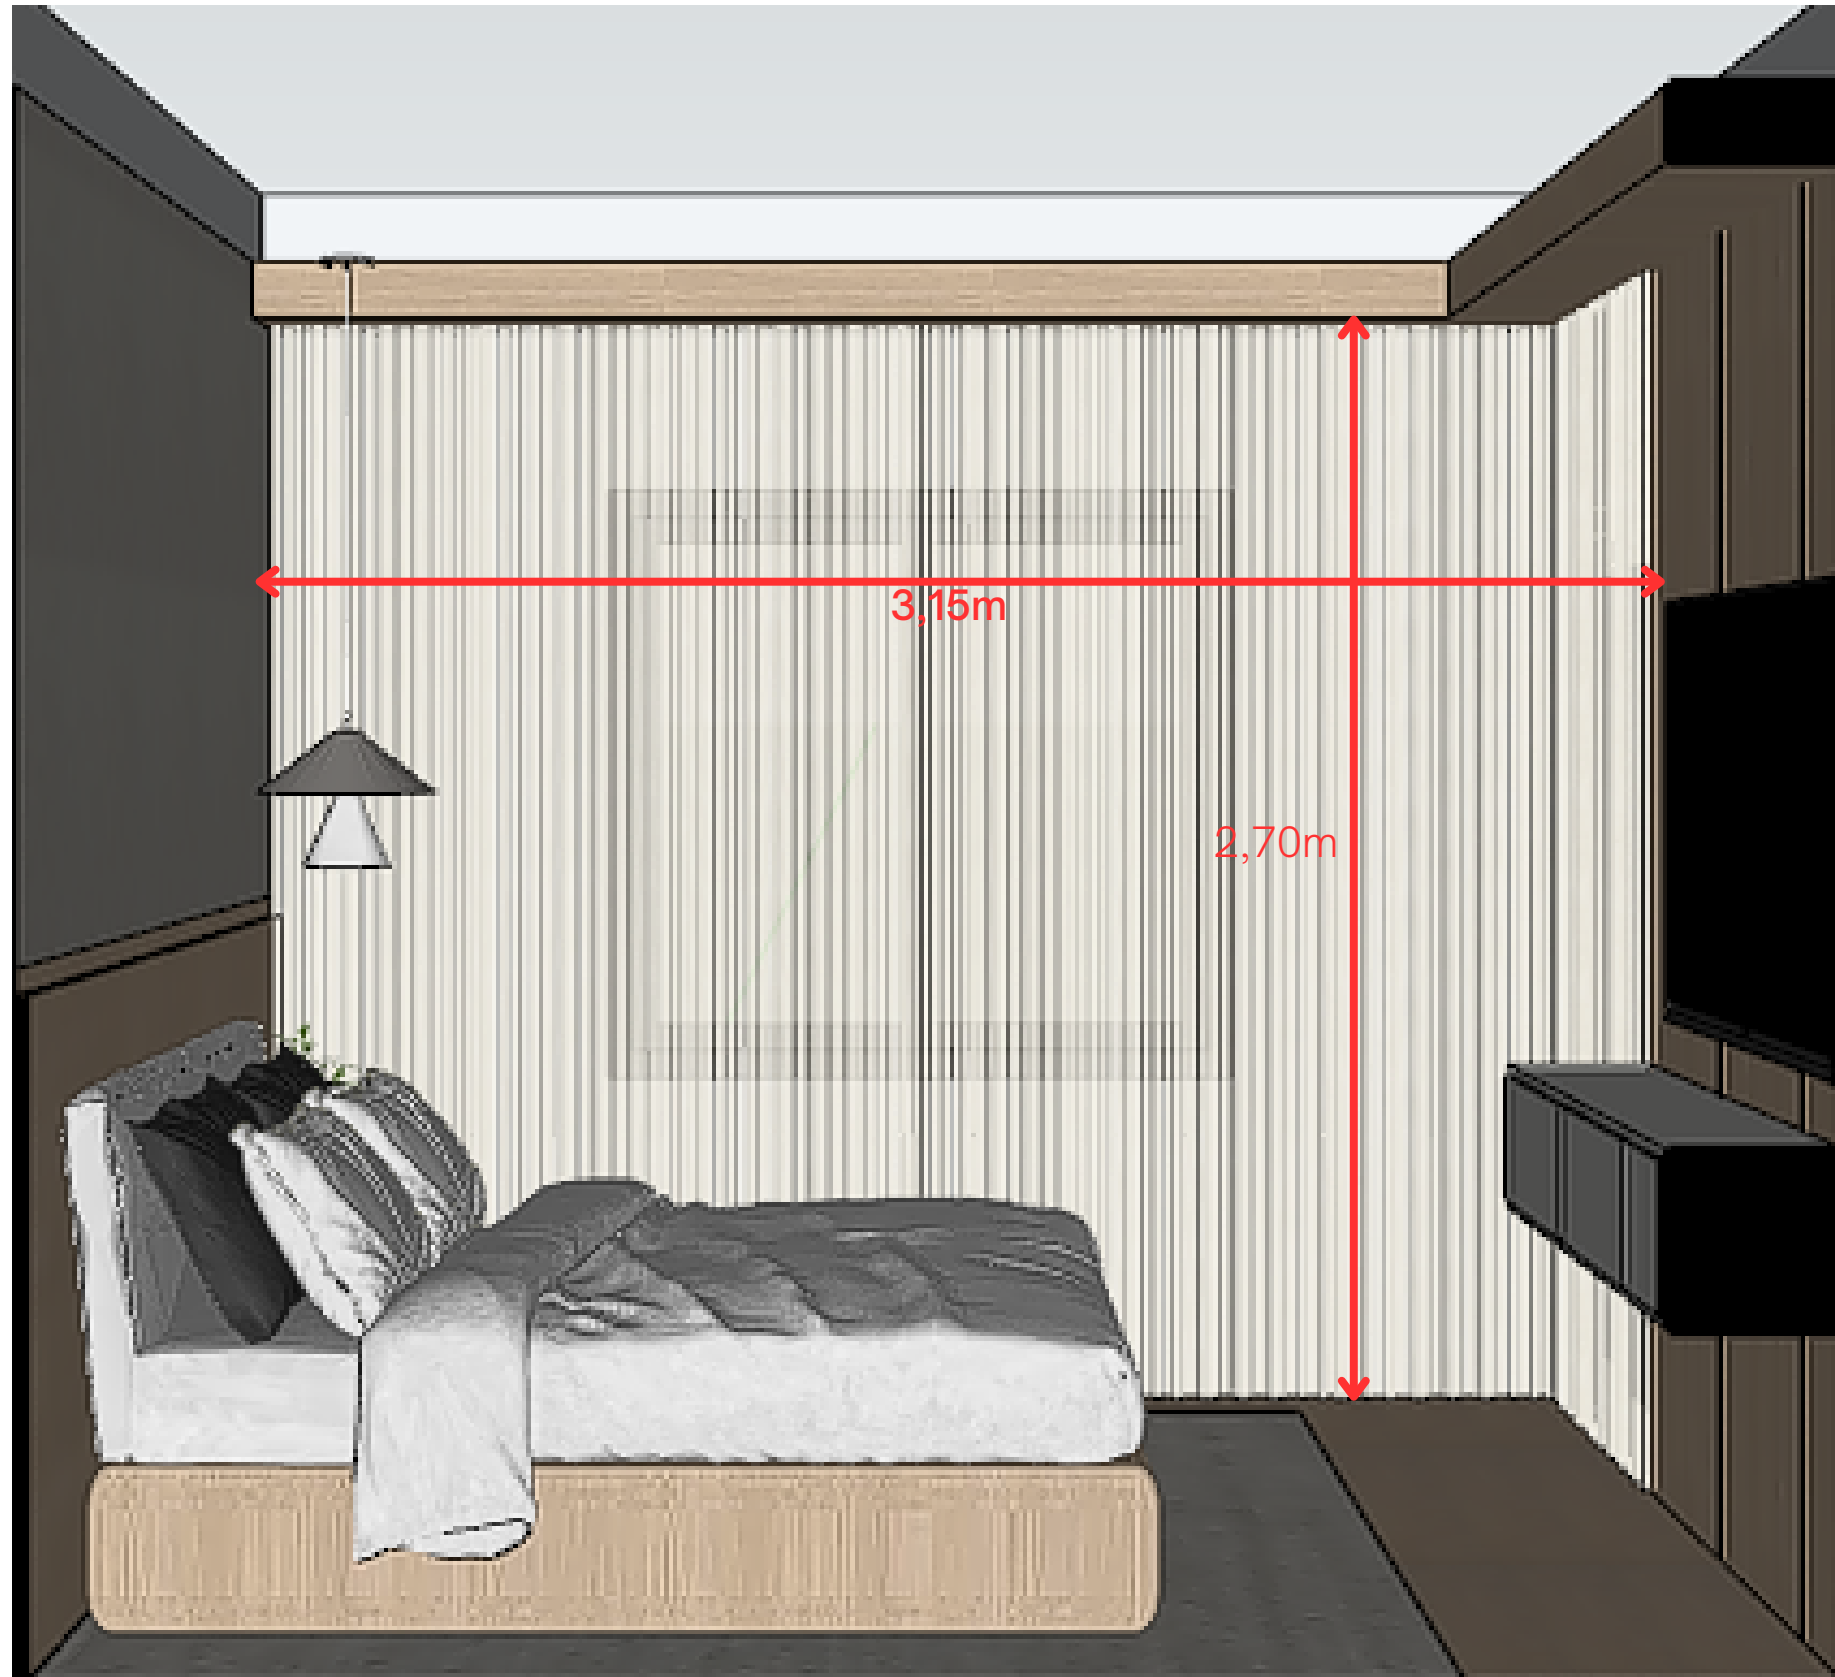

# ÁREA GOURMET

CORTINA VOAL (cor a definir) ou PERSIANA DE ROLO SOLAR 3% (cor a definir)  
3,48 x 2,70m

**NOTA:** PROJETO COM FINS EXCLUSIVO DE ORÇAMENTO  
- CONFERIR MEDIDAS *IN LOCO* ANTES DA EXECUÇÃO

# QUARTO 01

CORTINA VOAL COM BLACKOUT (cor a definir)  
1,85 x 2,70 m

**NOTA:** PROJETO COM FINS EXCLUSIVO DE ORÇAMENTO  
- CONFERIR MEDIDAS *IN LOCO* ANTES DA EXECUÇÃO

# SUÍTE HÓSPEDES

CORTINA VOAL COM BLACKOUT (cor a definir)  
3,15 x 2,70 m

**NOTA:** PROJETO COM FINS EXCLUSIVO DE ORÇAMENTO  
- CONFERIR MEDIDAS *IN LOCO* ANTES DA EXECUÇÃO

# ESCRITÓRIO

CORTINA VOAL COM BLACKOUT (cor a definir) ou  
PERSIANA SOLAR DE ROLO 3% (cor a definir)  
1,85 x 2,70 m

**NOTA:** PROJETO COM FINS EXCLUSIVO DE ORÇAMENTO  
- CONFERIR MEDIDAS *IN LOCO* ANTES DA EXECUÇÃO