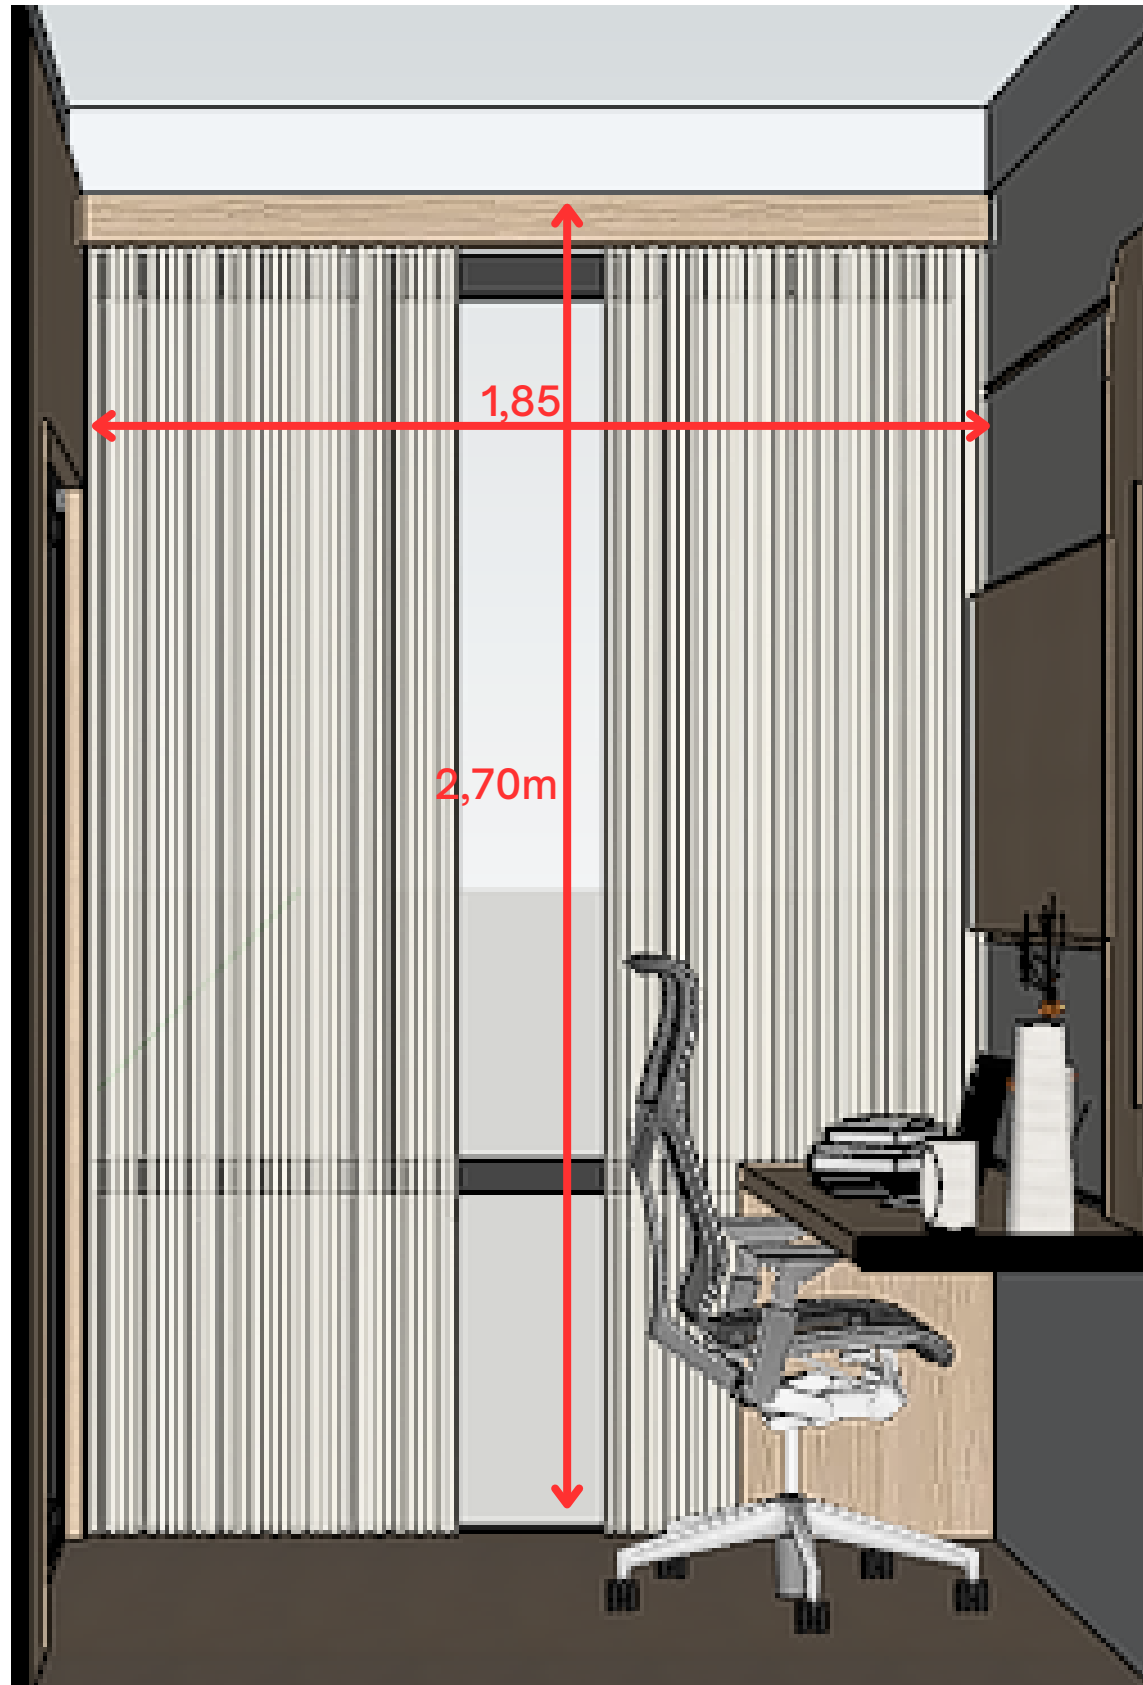

# ÁREA GOURMET

CORTINA VOAL (cor a definir) ou PERSIANA DE ROLO SOLAR 3% (cor a definir)  
3,48 x 2,70m

**NOTA:** PROJETO COM FINS EXCLUSIVO DE ORÇAMENTO  
- CONFERIR MEDIDAS *IN LOCO* ANTES DA EXECUÇÃO

# QUARTO 01

CORTINA VOAL COM BLACKOUT (cor a definir)  
1,85 x 2,70 m

**NOTA:** PROJETO COM FINS EXCLUSIVO DE ORÇAMENTO  
- CONFERIR MEDIDAS *IN LOCO* ANTES DA EXECUÇÃO

# SUÍTE HÓSPEDES

CORTINA VOAL COM BLACKOUT (cor a definir)  
3,15 x 2,70 m

**NOTA:** PROJETO COM FINS EXCLUSIVO DE ORÇAMENTO  
- CONFERIR MEDIDAS *IN LOCO* ANTES DA EXECUÇÃO

# ESCRITÓRIO

CORTINA VOAL COM BLACKOUT (cor a definir) ou  
PERSIANA SOLAR DE ROLO 3% (cor a definir)  
1,85 x 2,70 m

**NOTA:** PROJETO COM FINS EXCLUSIVO DE ORÇAMENTO  
- CONFERIR MEDIDAS *IN LOCO* ANTES DA EXECUÇÃO