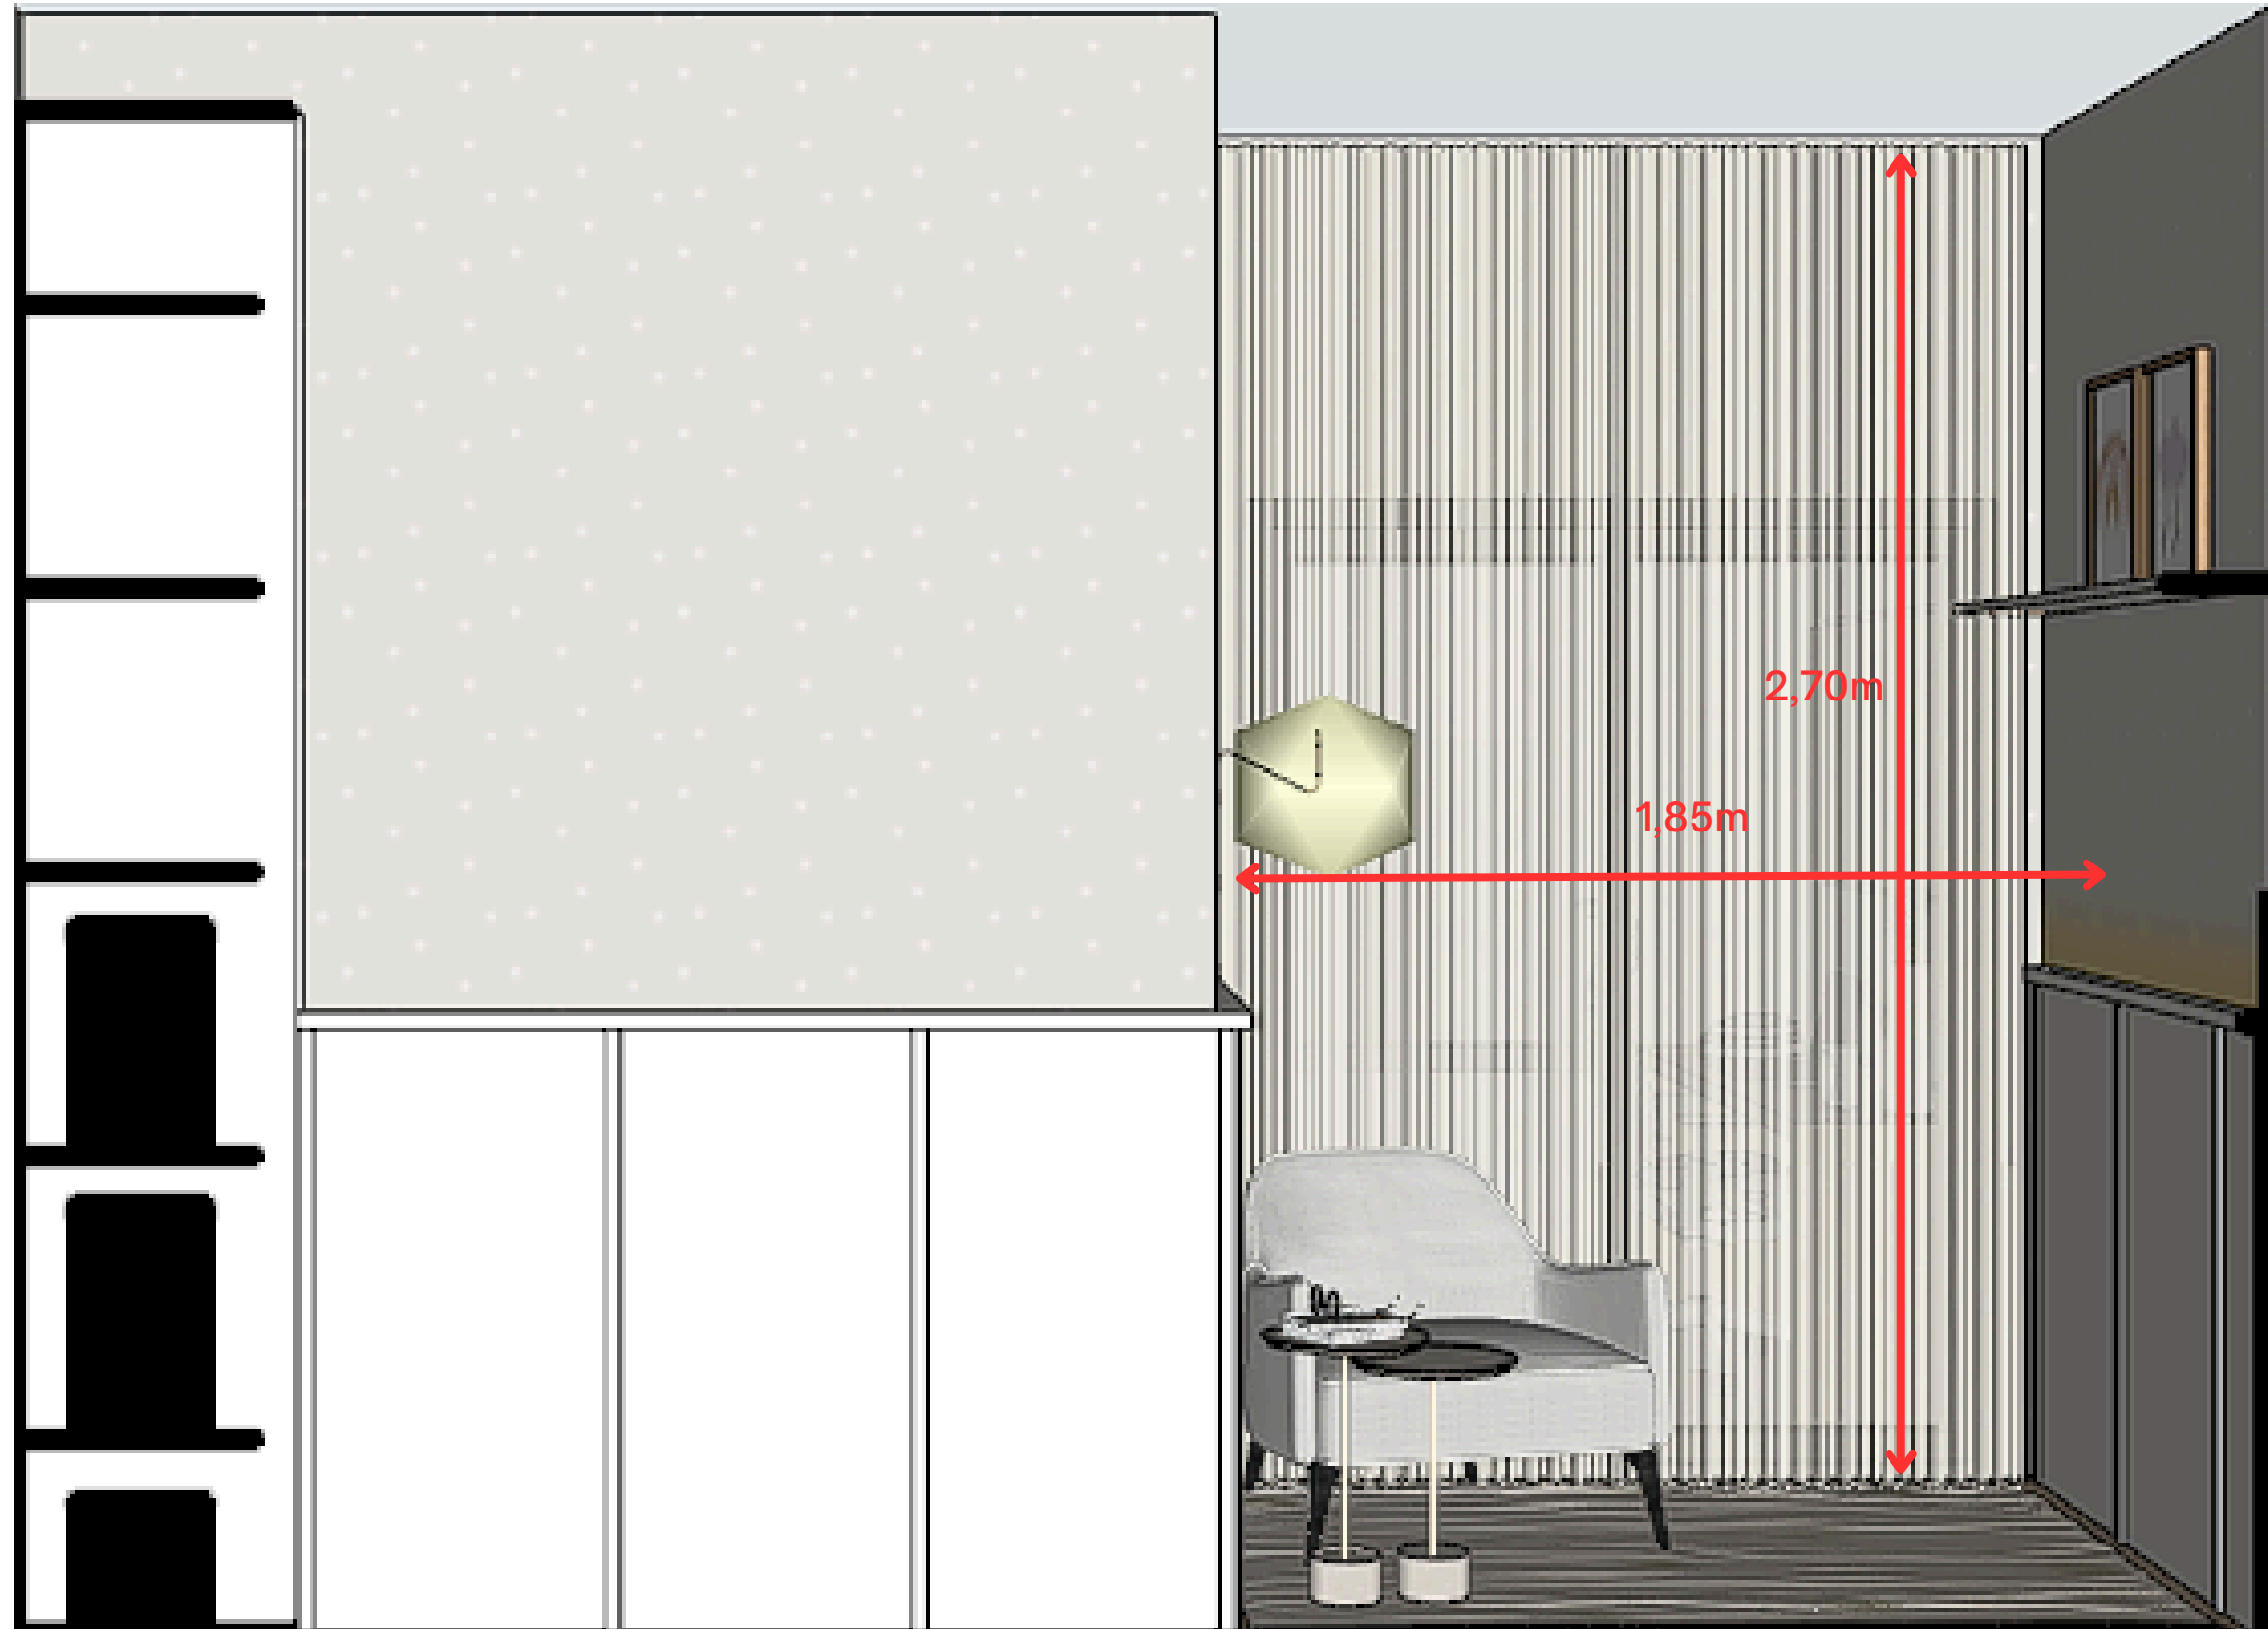

# LIVING

CORTINA VOAL (cor a definir)  
1,50 x 2,70m

# ÁREA GOURMET

CORTINA VOAL (cor a definir) ou PERSIANA DE ROLO SOLAR 3% (cor a definir)  
3,48 x 2,70m

**NOTA:** PROJETO COM FINS EXCLUSIVO DE ORÇAMENTO  
- CONFERIR MEDIDAS *IN LOCO* ANTES DA EXECUÇÃO

# QUARTO 01

CORTINA VOAL COM BLACKOUT (cor a definir)  
1,85 x 2,70 m

**NOTA:** PROJETO COM FINS EXCLUSIVO DE ORÇAMENTO  
- CONFERIR MEDIDAS *IN LOCO* ANTES DA EXECUÇÃO

# SUÍTE HÓSPEDES

CORTINA VOAL COM BLACKOUT (cor a definir)  
3,15 x 2,70 m

**NOTA:** PROJETO COM FINS EXCLUSIVO DE ORÇAMENTO  
- CONFERIR MEDIDAS *IN LOCO* ANTES DA EXECUÇÃO