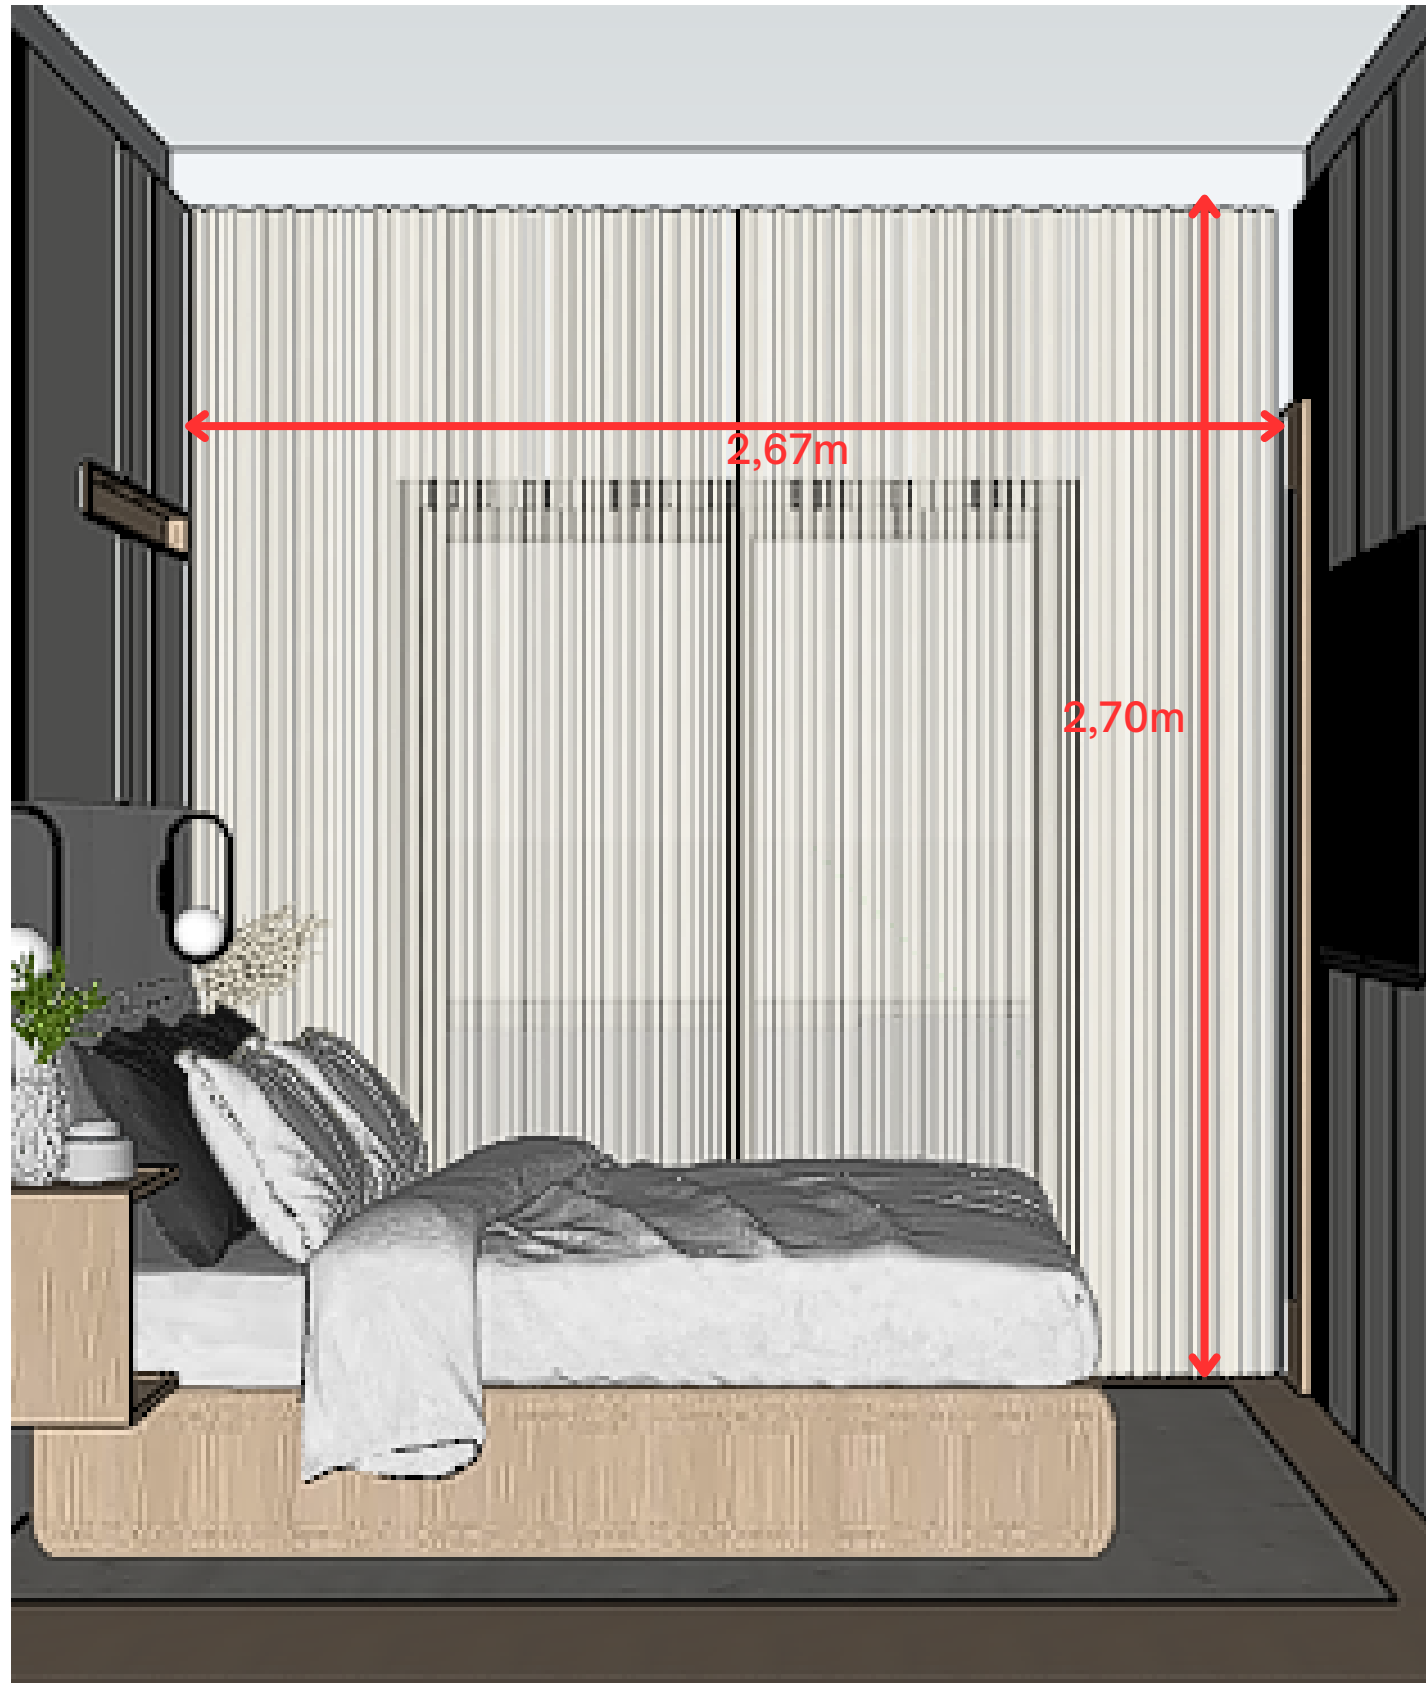

# ÁREA GOURMET

CORTINA VOAL (cor a definir) ou PERSIANA DE ROLO SOLAR 3% (cor a definir)  
3,48 x 2,70m

**NOTA:** PROJETO COM FINS EXCLUSIVO DE ORÇAMENTO  
- CONFERIR MEDIDAS *IN LOCO* ANTES DA EXECUÇÃO

# SUÍTE HÓSPEDES

CORTINA VOAL COM BLACKOUT (cor a definir)  
3,15 x 2,70 m

**NOTA:** PROJETO COM FINS EXCLUSIVO DE ORÇAMENTO  
- CONFERIR MEDIDAS *IN LOCO* ANTES DA EXECUÇÃO

# ESCRITÓRIO

CORTINA VOAL COM BLACKOUT (cor a definir) ou  
PERSIANA SOLAR DE ROLO 3% (cor a definir)  
1,85 x 2,70 m

**NOTA:** PROJETO COM FINS EXCLUSIVO DE ORÇAMENTO  
- CONFERIR MEDIDAS *IN LOCO* ANTES DA EXECUÇÃO

# SUÍTE MASTER

CORTINA VOAL COM BLACKOUT (cor a definir)  
2,67 x 2,70 m

**NOTA:** PROJETO COM FINS EXCLUSIVO DE ORÇAMENTO  
- CONFERIR MEDIDAS *IN LOCO* ANTES DA EXECUÇÃO