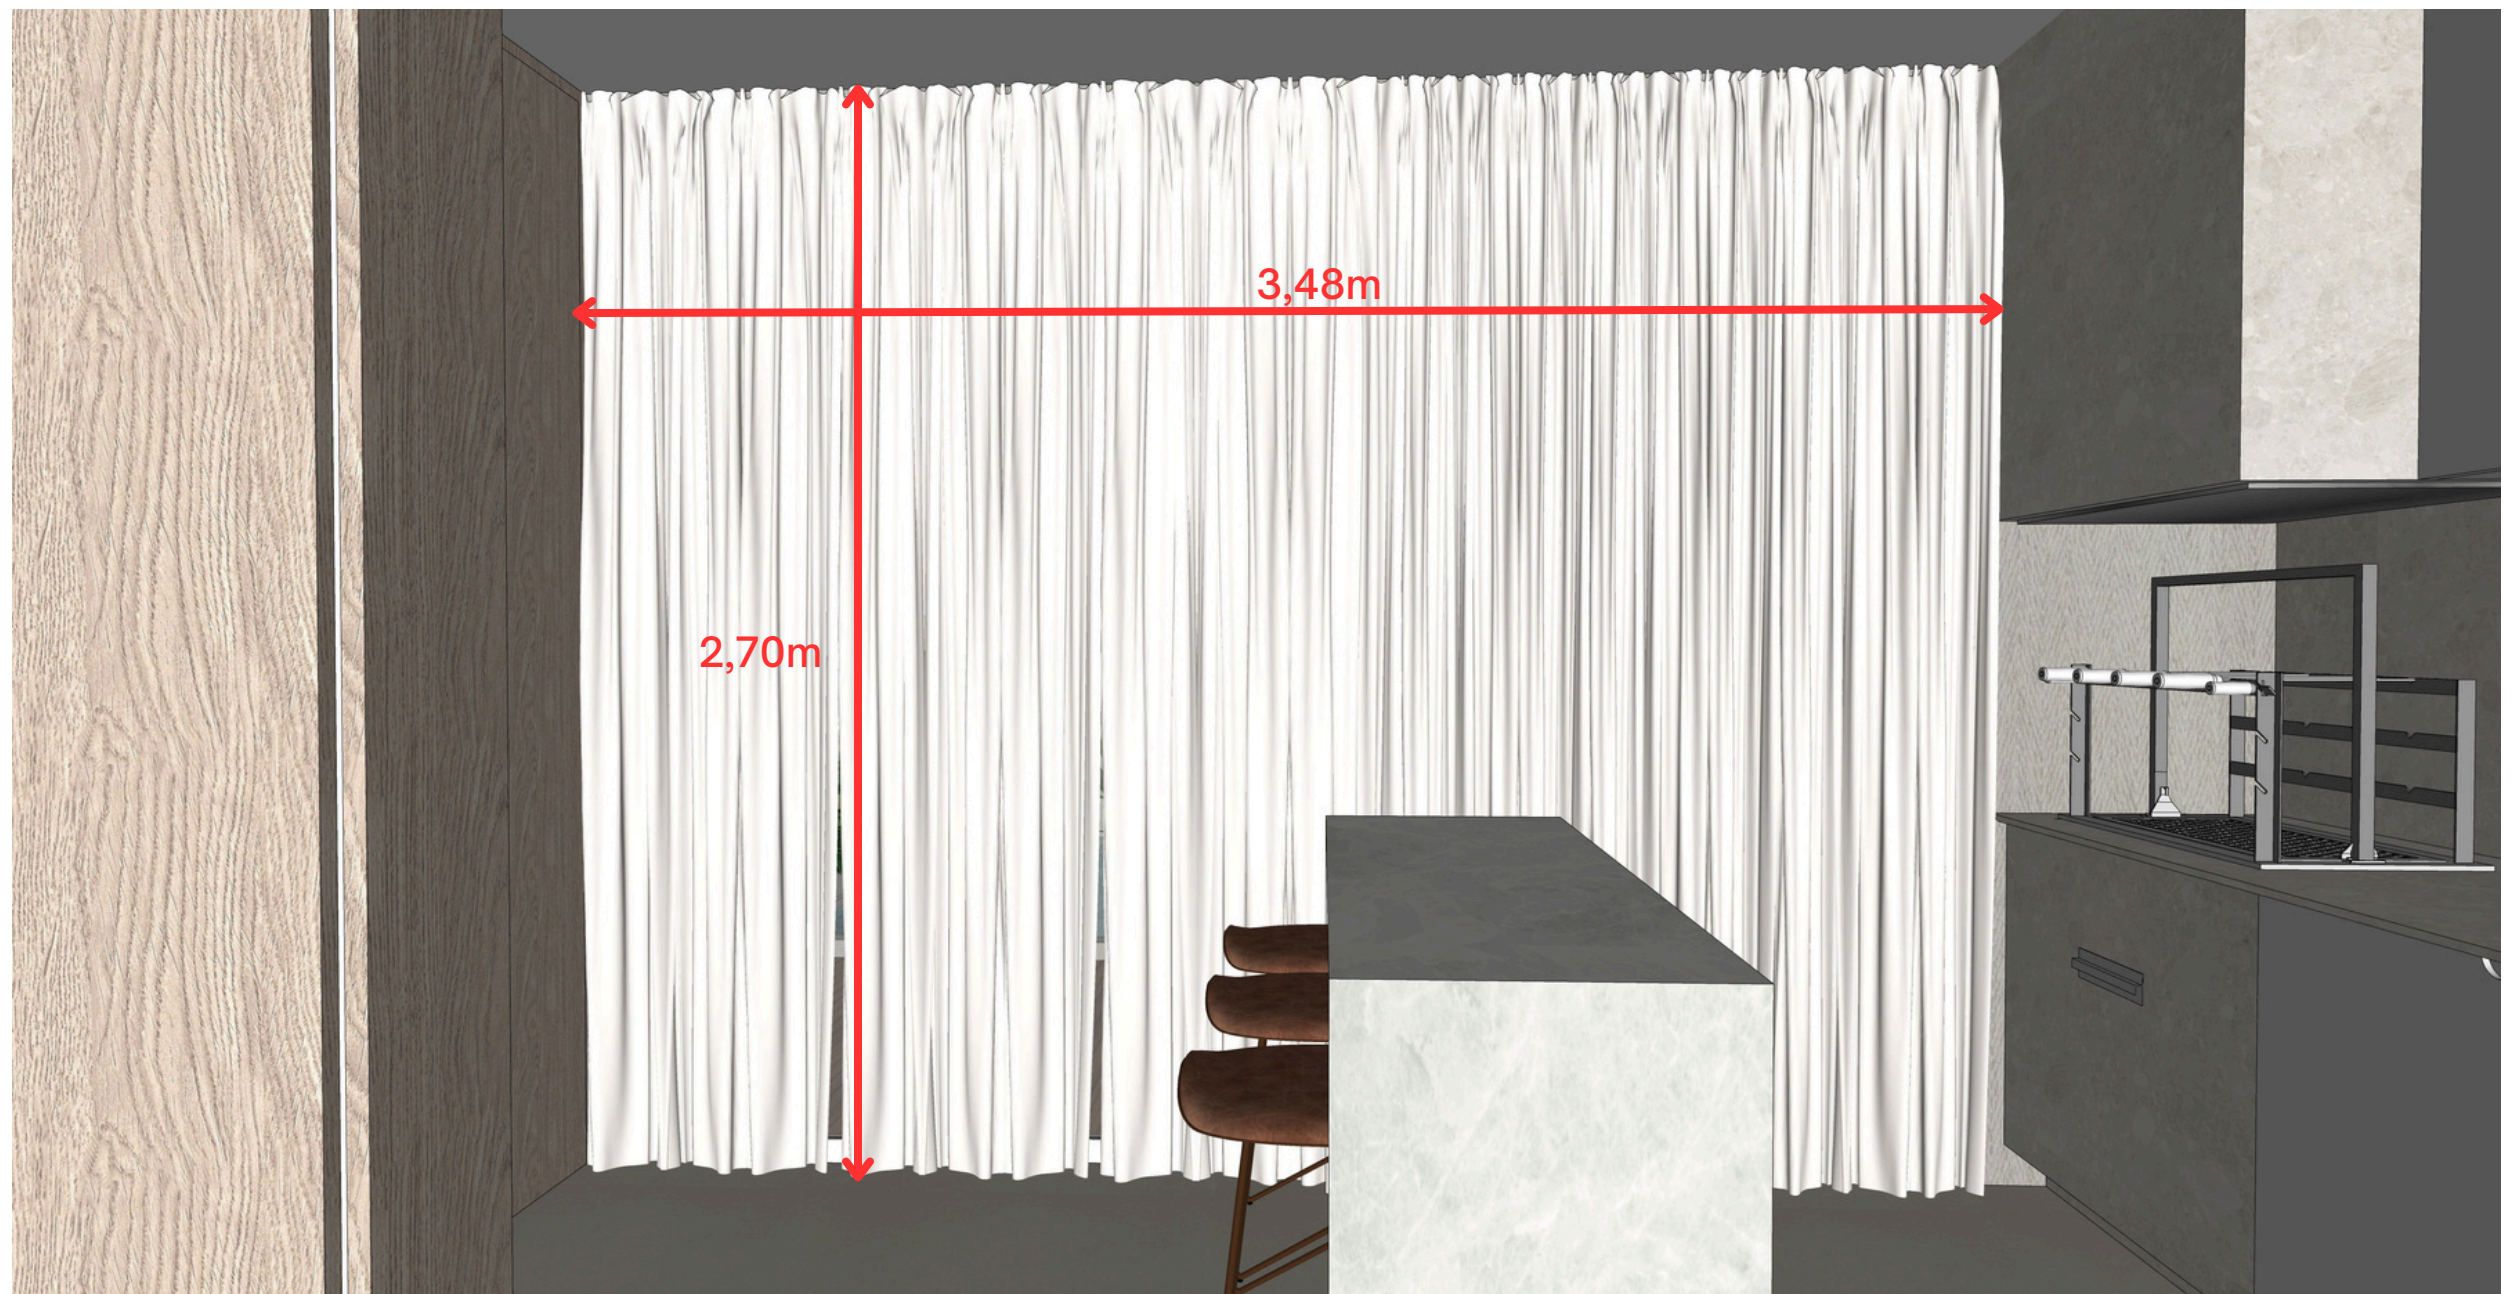

# LIVING

CORTINA VOAL (cor a definir)  
1,50 x 2,70m

# ÁREA GOURMET

CORTINA VOAL (cor a definir) ou PERSIANA DE ROLO SOLAR 3% (cor a definir)  
3,48 x 2,70m

**NOTA:** PROJETO COM FINS EXCLUSIVO DE ORÇAMENTO  
- CONFERIR MEDIDAS *IN LOCO* ANTES DA EXECUÇÃO

# SUÍTE HÓSPEDES

CORTINA VOAL COM BLACKOUT (cor a definir)  
3,15 x 2,70 m

**NOTA:** PROJETO COM FINS EXCLUSIVO DE ORÇAMENTO  
- CONFERIR MEDIDAS *IN LOCO* ANTES DA EXECUÇÃO

# ESCRITÓRIO

CORTINA VOAL COM BLACKOUT (cor a definir) ou  
PERSIANA SOLAR DE ROLO 3% (cor a definir)  
1,85 x 2,70 m

**NOTA:** PROJETO COM FINS EXCLUSIVO DE ORÇAMENTO  
- CONFERIR MEDIDAS *IN LOCO* ANTES DA EXECUÇÃO